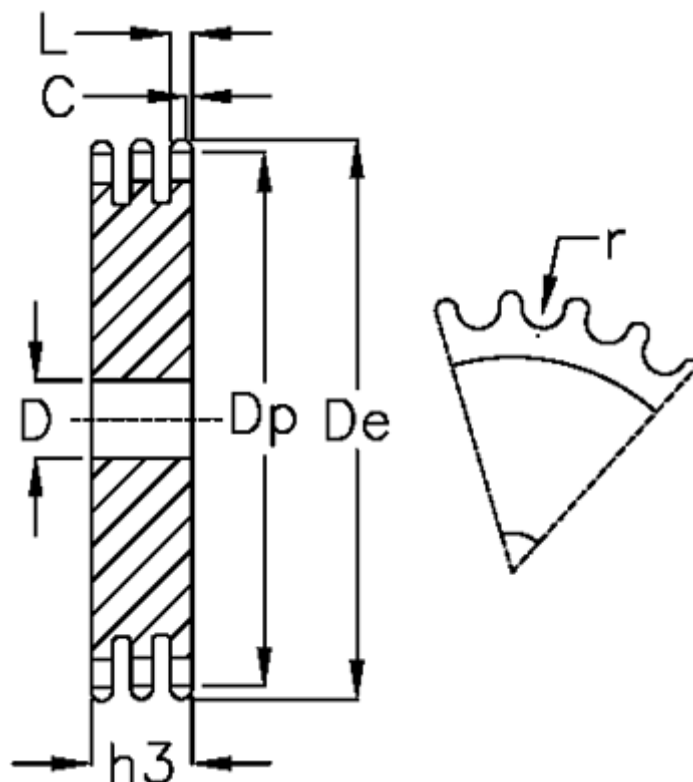

Varenummer: 616023006043  
 Beskrivelse: Pladehjul 10 B-3 Z=43 triplex

## Mål

Antal tænder	= 43	L = 9
C	= 2	r = 10.16
D	= 25	
De	= 224.9	
Dp	= 217.49	
For kædebetegnelse	= 10 B-3	
For kæde størrelse	= 5/8 x 3/8	
h3	= 42.1	